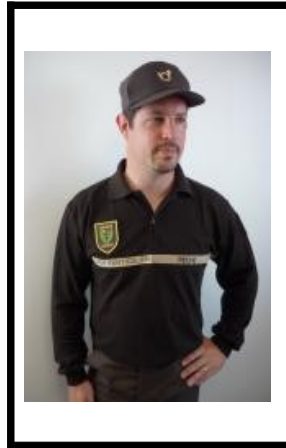

TENUE GARDE CHASSE PARTICULIER

Veste polaire

Pull over ½ saison

Polo manche longue

Polo manche courte

Chemise manche longue

Chemise manche courte

Pantalon treillis

Bande de fonction

Fourreaux

Pucelle sur cuir

Ecusson Tissu

Banane d'épaule