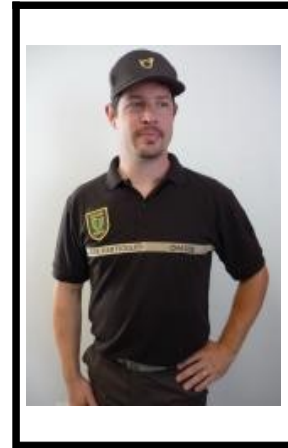

TENUE GARDE CHASSE PARTICULIER

Veste polaire

Pull over ½ saison

Polo manche longue

Polo manche courte

Chemise manche longue

Chemise manche courte

Pantalon treillis